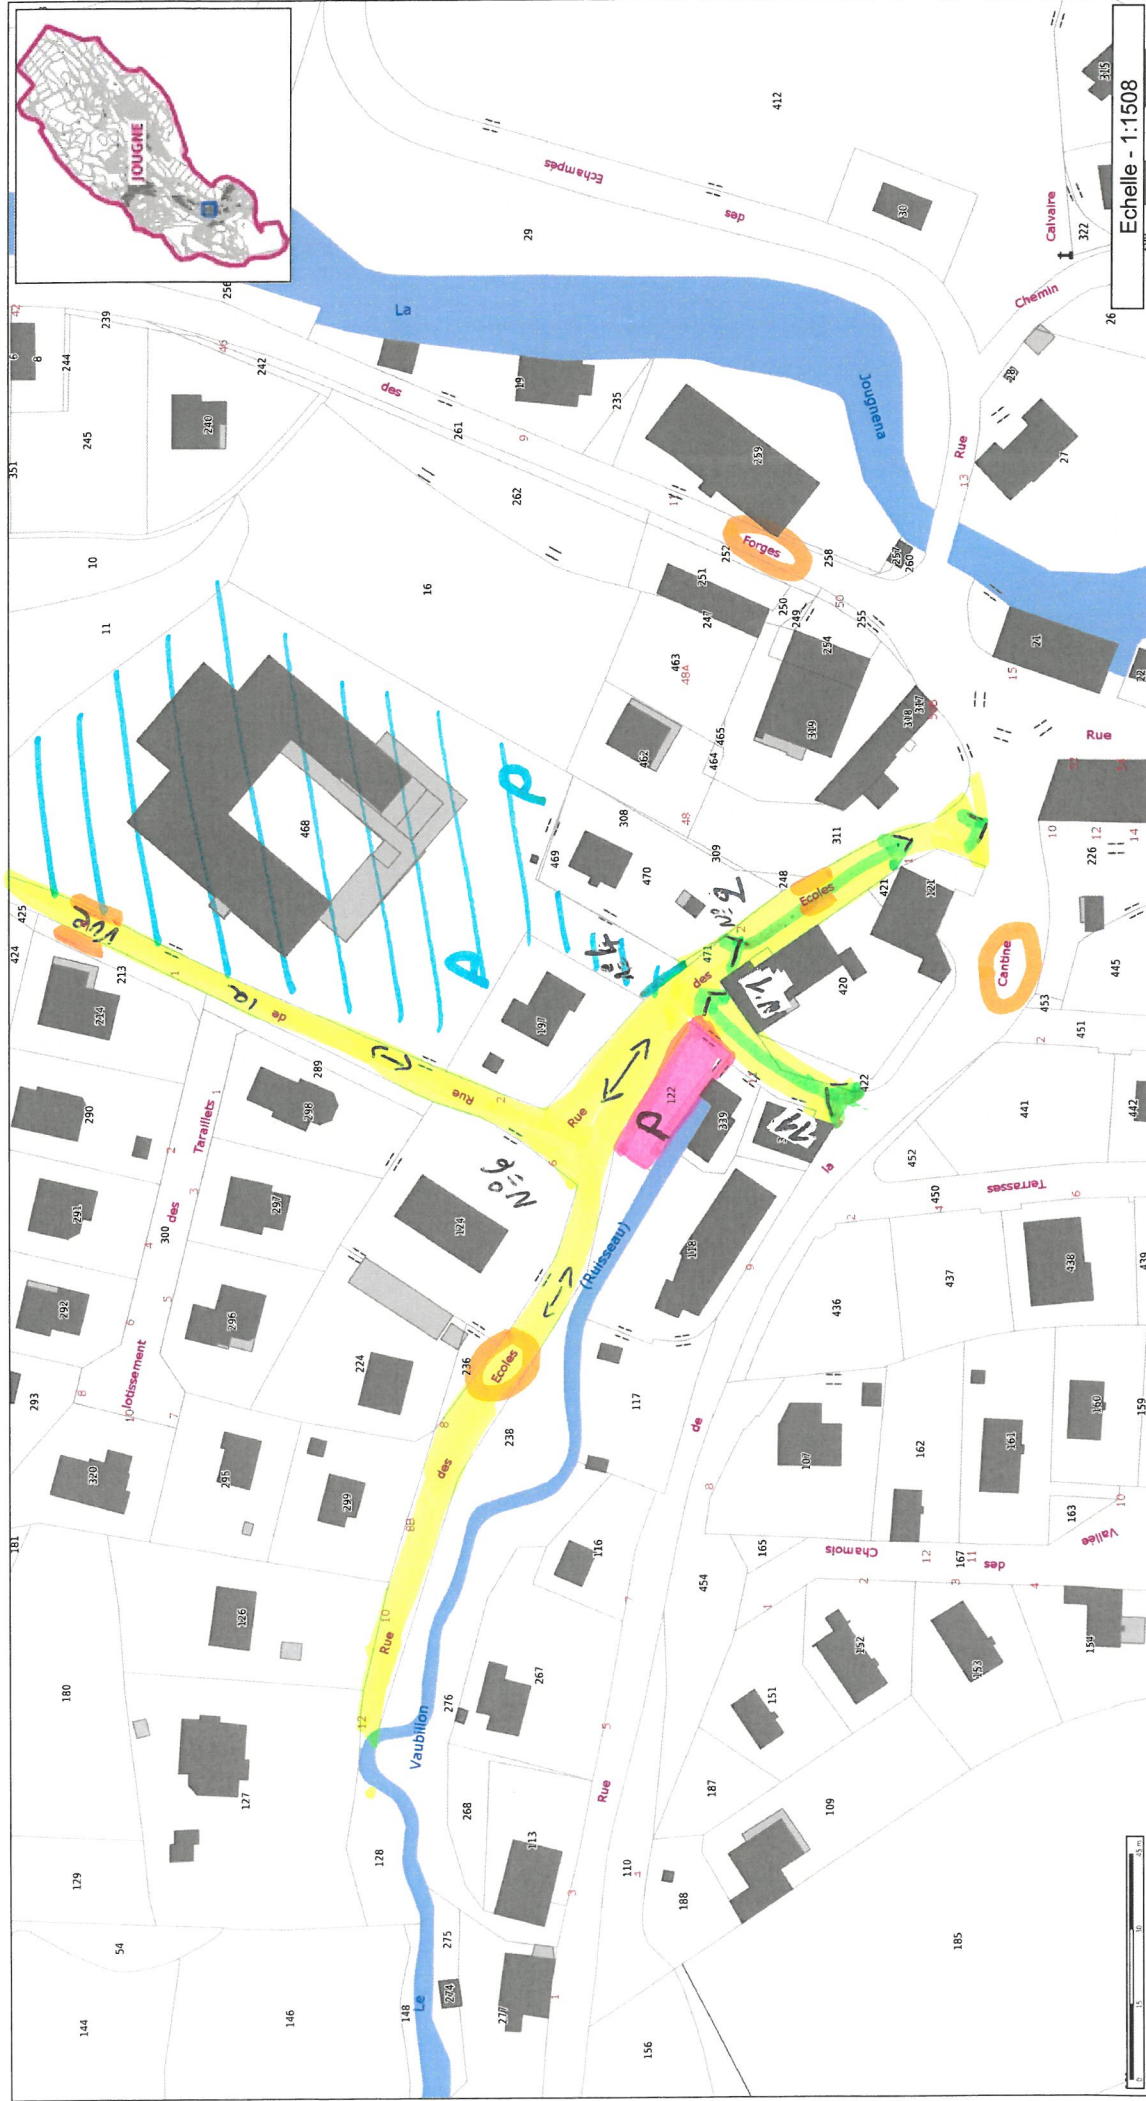

Zone de rencontre 20

Sens unique

parking

groupes scolaire

Hameau de la Ferrière-sous-Jougue